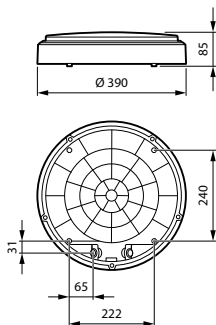

Keurmerken en classificaties

Beschermingsklasse	IP 65 [Bescherming tegen binnendringen van stof, straalwaterdicht]
IK-classificatie	IK10 [20 J, vandalismebestendig]
Sustainability rating	-
Beschermingsklasse IEC	Veiligheidsklasse II
Fotobiologisch risico	Photobiological risk group 0 @200mm to EN62778
Specificatie fotobiologisch risico	0,2 m

CE-markering	Ja
Garantieperiode	5 jaar
Brandbaarheidsmarkering	-
ENEC-markering	-
Gloeidraadtest	Temperatuur 850 °C, duur 30 s
Conform EU RoHS-richtlijn	Ja

Initiële prestaties (conform IEC)

Tolerantie lichtstroom	+/-10%
Aanvankelijke kleurkwaliteit	(0.3818,0.3797) SDCM <3
Tolerantie energieverbruik	+/-10%

Prestaties gedurende de tijd (conform IEC)

Uitvalpercentage van regel-VSA bij mediaan nuttige levensduur van 50.000 uur	5 %
Lumenbehoud bij mediaan nuttige levensduur* 50.000 uur	80

Toepassingsomstandigheden

Prestaties bij omgevingstemperatuur Tq	25 °C
Maximaal dimniveau	1%
Geschikt voor willekeurige schakeling	Nee

Productgegevens

Productnaam voor bestelling	WL140V LED20S/840 WIA WH
Volledige productnaam	WL140V LED20S/840 WIA WH
Full EOC	871869997861700
Bestelcode	8718699978617
Materiaalnr. (12NC)	910505101547
Lokale code	8718699978617
Nettogewicht (per stuk)	1,900 kg
EAN/UPC - product/behuizing	8718699978617
Numerator - Dozen per buitendoos	1
EAN/UPC - Case	8718699978617

Maatschets