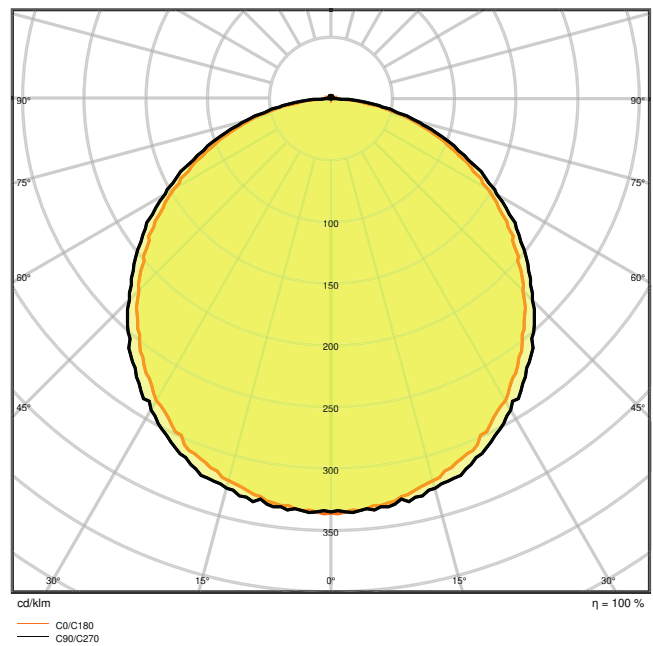

PL PFM 1200 DALI 33W 3000K LDT

AFMETINGEN & GEWICHT

Lengte	1195,00 mm
Breedte	295,00 mm
Hoogte	9,00 mm
Product gewicht	1600,00 g

MATERIALEN & KLEUREN

Kleur van het product	Wit
Kleur behuizing	Wit
Body materiaal	Steel
Materiaal afdekking	Polystyrene (PS)
Materiaal van lichtuitstralend oppervlak	Polystyreen