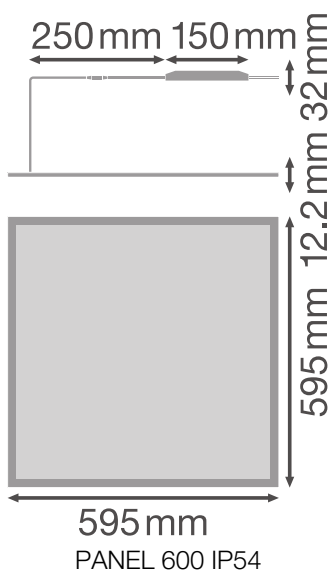

## Fotometrische gegevens

Lichtstroom	4320 lm
Lichtstroom efficiëntie	120 lm/W
Kleurtemperatuur	3000 K
Lichtkleur	Warm White
Kleurweergave-index Ra	> 80
Standaardafwijking van kleurproeven	3 sdc <sub>m</sub>
Lichtsterkte	-
Flikkervrij	Ja
Flikkerwaarde Pst LM	-
Stroboscoopeffect waarde SVM	-
Fotobiologische veiligheidsgroep EN62778	RG0
Stralingshoek	120 °

0.5	1.52 1.51	E(0°) 5944 E(C90) 492 E(C0) 504
1.0	3.04 3.01	E(0°) 1486 E(C90) 123 E(C0) 126
1.5	4.57 4.52	E(0°) 660 E(C90) 55 E(C0) 56
2.0	6.09 6.02	E(0°) 372 E(C90) 31 E(C0) 32
2.5	7.61 7.53	E(0°) 238 E(C90) 20 E(C0) 20
3.0	9.13 9.03	E(0°) 165 E(C90) 14 E(C0) 14

Distance [m]                      Cone diameter [m]                      Illuminance [lx]

— C0/C180 (Half beam angle [°]: 112.8°)  
— C90/C270 (Half beam angle [°]: 113.4°)

Panel 600 36W 3000K OP IP54

Panel 600 36W 3000K OP IP54

### AFMETINGEN & GEWICHT

Lengte	595,00 mm
Breedte	595,00 mm
Hoogte	12,60 mm
Product gewicht	3200,00 g