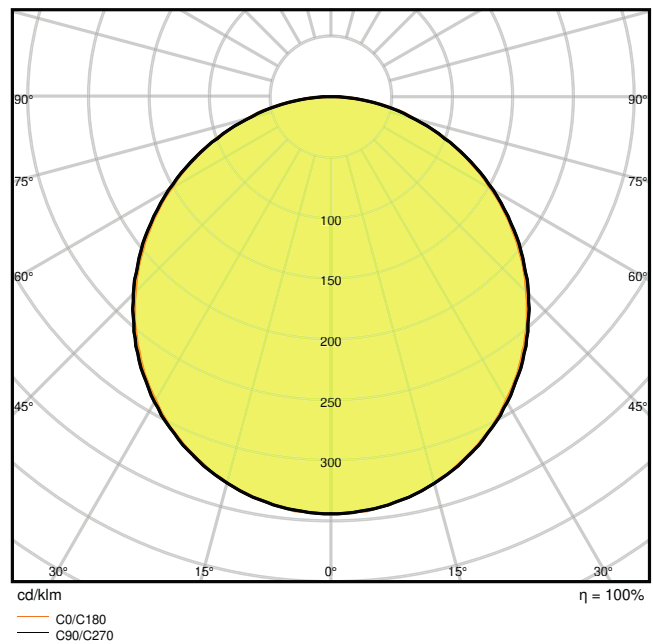

## Fotometrische gegevens

Lichtstroom	4320 lm
Lichtstroom efficiëntie	120 lm/W
Kleurtemperatuur	3000 K
Lichtkleur	Warm White
Kleurweergave-index Ra	> 80
Standaardafwijking van kleurproeven	3 sdc <sub>m</sub>
Lichtsterkte	-
Flikkervrij	Ja
Flikkerwaarde Pst LM	-
Stroboscoopeffect waarde SVM	-
Fotobiologische veiligheidsgroep EN62778	RG0
Stralingshoek	120 °

0.5	1.52 1.51	E(0°) 5944 E(C90) 492 E(C0) 504
1.0	3.04 3.01	E(0°) 1486 E(C90) 123 E(C0) 126
1.5	4.57 4.52	E(0°) 660 E(C90) 55 E(C0) 56
2.0	6.09 6.02	E(0°) 372 E(C90) 31 E(C0) 32
2.5	7.61 7.53	E(0°) 238 E(C90) 20 E(C0) 20
3.0	9.13 9.03	E(0°) 165 E(C90) 14 E(C0) 14

Distance [m]                      Cone diameter [m]                      Illuminance [lx]

— C0/C180 (Half beam angle [°]: 112.8°)  
— C90/C270 (Half beam angle [°]: 113.4°)

Panel 600 36W 3000K OP IP54

Panel 600 36W 3000K OP IP54

### AFMETINGEN & GEWICHT

Lengte	595,00 mm
Breedte	595,00 mm
Hoogte	12,60 mm
Product gewicht	3200,00 g