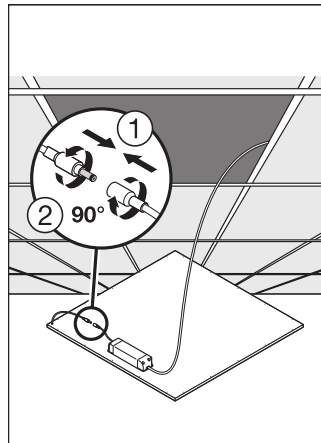

Productcode	Verpakkingseenheid (stuks per verpakking)	Afmetingen (lengte x breedte x hoogte)	Brutogewicht	Volume
4058075149489	Vouwdoos 1	625 mm x 62 mm x 635 mm	3495.00 g	24.61 dm³
4058075149496	Verzenddoos 4	650 mm x 270 mm x 645 mm	14830.00 g	113.20 dm³

De genoemde productcodes beschrijven de kleinste hoeveelheid die besteld kan worden. Eén verzendeenheid kan bestaan uit één of meer afzonderlijke producten. Bij het plaatsen van een order enkele of veelvouden van de verpakkingseenheid invoeren.

AANVULLENDE CATALOGUSINFORMATIE

Referenties / Links

– Voor garantie zie www.benelux.ledvance.com/garantie

DISCLAIMER

Onder voorbehoud van verandering zonder kennisgeving. Fouten en drukfouten voorbehouden. Zorg ervoor dat u de meest recente versie gebruikt.