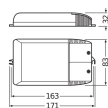

Informations Générales

Vendu à l'unité - Carton complet 20

Informations Générales

Réf.	150027
EAN	4008321099501
EOC FR	099501
Marque	Osram
Nom du fabricant	PTi 70/220-240 I UNV1
Garantie Totale	1 an

Informations techniques

Technologie	Accessory
Adapté pour lampe	HID
Ballast pour lampe	HID
Puissance Maximale Estimée	70
Convient pour l'Extérieur	Non
Nombre de lampes	1
Indice de Protection	IP20

Dimensions

Longueur (mm) 171