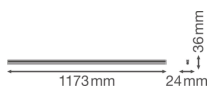

Caract ristiques Ledvance R glette LED Linear Compact High Output 20W
2000lm - 830 Blanc Chaud | 120cm

[Voir le produit](#)

Informations G n rales

R�f.	234121
EAN	4058075106314
EOC FR	106314
Marque	Ledvance
Nom du fabricant	LN COMP HO 1200 20W/3000K
Garantie Totale	5 ans
Dur�e de Vie Moyenne (heure)	50000

Informations techniques

Technologie	LED Int�gr�
Tension (V)	220-240
Dimmable	Non
Lumen per watt	100
Facteur de puissance	>0.50
Code Couleur	830 Blanc Chaud
Couleur de Lumi�re (Kelvin)	3000 Blanc Chaud
Indice de Rendu des Couleurs (Ra)	80-89
Couleur Claire	Blanc
Options de couleur	Couleur unique
Convient pour l'Ext�rieur	Non
Longeur	120cm

Informations de l'appareil

Montage	Surface
Indice de Protection	IP20
Protection Impacts	IK03
Logement	PC (Polycarbonate)
Couleur du Luminaire	Blanc
Lampe Incluse	Oui
Eclairage de Secours	Non

Dimensions

Longueur (mm)	1173
Largeur (mm)	24
Hauteur (mm)	36