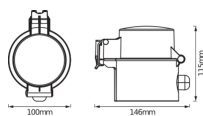

Caractéristiques Ledvance Smart+ Wifi Extérieur
Prise EU

[Voir le produit](#)

Informations Générales

Réf.	240768
EAN	4058075532120
Marque	Ledvance
Nom du fabricant	SMART WIFI OUTDOOR PLUG EU 8X1
Vendu à l'unité - Carton complet	8

Informations techniques

Technologie	Other
Lighting Control	Wifi
Tension (V)	220-240

Dimensions

Longueur (mm)	146
Hauteur (mm)	115
Diamètre (mm)	100

Informations du capteur

Type de capteur	Pas de détecteur
-----------------	------------------