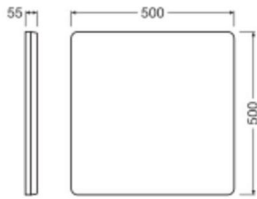

Caractéristiques Ledvance Hublot LED Surface Plat  
Sources lumineuses Carré Blanc 23W 3780lm -  
830-840 CCT | 500mm - IP20

[Voir le produit](#)

## Dimensions

---

Longueur (mm)	500
---------------	-----

Largeur (mm)	500
--------------	-----

Hauteur (mm)	55
--------------	----