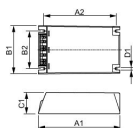

Caractéristiques Philips PrimaVision Xtreme
HID-PV Xt 90 CPO L1 208-277V

[Voir le produit](#)

Informations Générales

Vendu à l'unité - Carton complet 12

Informations Générales

Réf.	200283
EAN	8718291241454
EOC FR	241454
Marque	Philips
Nom du fabricant	HID-PV Xt 90 CPO Q 208-277V