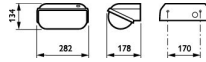

Caractéristiques Philips LED Sécurité Coreline BWC120 Blanc 14W 1800lm - 830 Blanc Chaud | 282x178mm - IP54 - Détecteur De Lumière

[Voir le produit](#)

Informations Générales

Réf.	206963
EAN	8718291851943
EOC FR	851943
Marque	Philips
Nom du fabricant	BWC120 LED18-/830 PSU II WH PH
Garantie Totale	5 ans
Durée de Vie Moyenne (heure)	50000
Étiquette énergétique	E

Dimensions

Longueur (mm)	282
Largeur (mm)	178
Hauteur (mm)	134

Informations du capteur

Type de capteur	Interrupteur crépusculaire
-----------------	----------------------------