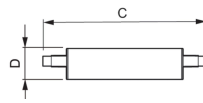

Caractéristiques Philips Corepro LED Lineair R7s 118mm
14W 2000lm - 840 Blanc Froid | Dimmable - Équivalent
120W

[Voir le produit](#)

Informations Générales

Réf.	231200
EAN	8718696714065
EOC FR	714065
Marque	Philips
Nom du fabricant	CorePro LED linear D 14-120W R7S 118 840
Vendu à l'unité - Carton complet	1
Garantie Totale	2 ans
Étiquette énergétique	D
Durée de Vie Moyenne (heure)	15000

Informations techniques

Technologie	LED
Dimmable	Oui
Culot	R7s
Lumen per watt	142.9
Type de capteur	Pas de détecteur

Information produit

Code Couleur	840 Blanc Froid
Couleur de Lumière (Kelvin)	4000 Blanc Froid
Indice de Rendu des Couleurs (Ra)	80-89

Couleur Claire	Blanc
Options de couleur	Couleur unique

Dimensions

Longueur (mm)	118
Diamètre (mm)	29
Forme	Double Ended