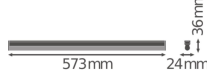

Specificaties Ledvance LED Montagebalk Linear Compact High Output  
10W 1000lm - 840 Koel Wit | 60cm

[Bekijk product](#)

## Technische Informatie

Technologie	LED Geïntegreerd
Netspanning (Volt)	220-240
Dimbaar	Nee, niet dimbaar
Lumen per watt	100
Powerfactor	>0.50
Kleurcode	840 Koel Wit
Lichtkleur (Kelvin)	4000 Koel Wit
Kleurweergave (Ra)	80-89 - Goede kleurweergave
Lichtkleur	Wit
Kleurinstelling	Enkele kleur
Geschikt voor Buitengebruik	No
Lengte	60cm

## Afmetingen

---

Lengte (mm)	573
Breedte (mm)	24
Hoogte (mm)	36