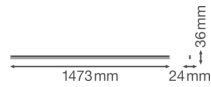

Specificaties Ledvance LED Montagebalk Linear Compact High Output
25W 2500lm - 840 Koel Wit | 150cm

[Bekijk product](#)

Algemene informatie

Artikelnummer	234124
EAN	4058075106376
EOC FR	106376
Merk	Ledvance
Fabrikantnaam	LN COMP HO 1500 25W/4000K
Garantie	5 jaar
Levensduur (uur)	50000

Technische Informatie

Technologie	LED Geïntegreerd
Netspanning (Volt)	220-240
Dimbaar	Nee, niet dimbaar
Lumen per watt	100
Powerfactor	>0.90
Kleurcode	840 Koel Wit
Lichtkleur (Kelvin)	4000 Koel Wit
Kleurweergave (Ra)	80-89 - Goede kleurweergave
Lichtkleur	Wit
Kleurinstelling	Enkele kleur
Geschikt voor Buitengebruik	No
Lengte	150cm

Armatuur Informatie

Montage	Opbouw
IP-Waarde	IP20 - Bijna stofdicht
Slagvastheid (IK-waarde)	IK03 - 0.35 Joule
Behuizing	PC (Polycarbonate)
Kleur Armatuur	Wit
Inclusief Lamp	Ja
Noodverlichting	Nee

Afmetingen

Lengte (mm)	1473
Breedte (mm)	24
Hoogte (mm)	36

Sensor Informatie

Sensortype	Geen sensor
------------	-------------