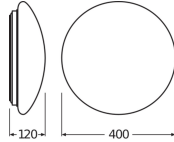

Specificaties Ledvance LED Bulkhead Surface Circulair 400 Wit 24W 1920lm - 840 Koel Wit | 400mm - IP44

[Bekijk product](#)

Algemene informatie

Artikelnummer	243735
EAN	4058075618046
Merk	Ledvance
Fabrikantnaam	SF CIRC 400 V 24W 840 IP44 LEDV
Garantie	3 jaar
Levensduur (uur)	30000
Energielabel	G

Technische Informatie

Technologie	LED Geïntegreerd
Netspanning (Volt)	220-240
Dimbaar	Nee, niet dimbaar
Lumen per watt	80
Kleurcode	840 Koel Wit
Lichtkleur (Kelvin)	4000 Koel Wit
Kleurweergave (Ra)	80-89 - Goede kleurweergave
Lichtkleur	Wit
Kleurinstelling	Enkele kleur
Optische Afdekking	PC (Polycarbonate)
Powerfactor	>0.50

Afmetingen

Lengte (mm)	400
Breedte (mm)	400

Sensor Informatie

Sensortype	Geen sensor
------------	-------------