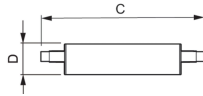

Specificaties Philips Corepro LED Lineair R7s 118mm 14W
1800lm - 840 Koel Wit | Dimbaar - Vervangt 120W

[Bekijk product](#)

Algemene informatie

Artikelnummer	224256
EAN	8718696578810
EOC FR	578810
Merk	Philips
Fabrikantnaam	CorePro R7S 118mm 14-100W 840 D
Aanbevolen aantal	10
Garantie	2 jaar
Energielabel	E
Levensduur (uur)	15000

Technische Informatie

Technologie	LED
Netspanning (Volt)	220-240
Dimbaar	Ja, dimbaar
Lampvoet (fitting)	R7s
Lumen per watt	128.6
Sensortype	Geen sensor

Lamp Informatie

Kleurcode	840 Koel Wit
Lichtkleur (Kelvin)	4000 Koel Wit

Lengte (mm)	118
-------------	-----

Diameter (mm)	29
---------------	----

Vorm	Double Ended
------	--------------