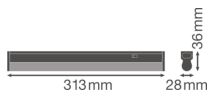

Caractéristiques Ledvance Réglette LED Linear Compact
Commutateur 4W 450lm - 840 Blanc Froid | 30cm

[Voir le produit](#)

Informations Générales

Réf.	234132
EAN	4058075106093
EOC FR	106093
Marque	Ledvance
Nom du fabricant	LN COMP SWITCH 300 4W/4000K
Garantie Totale	5 ans
Durée de Vie Moyenne (heure)	50000

Informations techniques

Technologie	LED Intégré
Tension (V)	220-240
Dimmable	Non
Lumen per watt	112.5
Facteur de puissance	>0.50
Code Couleur	840 Blanc Froid
Couleur de Lumière (Kelvin)	4000 Blanc Froid
Indice de Rendu des Couleurs (Ra)	80-89
Couleur Claire	Blanc
Options de couleur	Couleur unique
Convient pour l'Extérieur	Non
Longeur	30cm

Informations de l'appareil

Montage	Surface
Indice de Protection	IP20
Protection Impacts	IK03
Logement	PC (Polycarbonate)
Couleur du Luminaire	Blanc
Lampe Incluse	Oui
Eclairage de Secours	Non

Dimensions

Longueur (mm)	313
Largeur (mm)	28
Hauteur (mm)	36