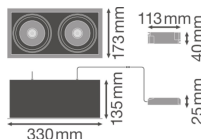

Caractéristiques Ledvance Spot LED Carré Multi inclinable Noir-Blanc 2x30W 5400lm 38D - 840 Blanc Froid | Diamètre 320x160mm

[Voir le produit](#)

## Informations techniques

Technologie	LED Intégré
Tension (V)	220-240
Dimmable	Non
Lumen per watt	90
Angle de Diffusion (degrés)	38
Code Couleur	840 Blanc Froid
Couleur de Lumière (Kelvin)	4000 Blanc Froid
Indice de Rendu des Couleurs (Ra)	80-89
Couleur Claire	Blanc
Options de couleur	Couleur unique

## Informations de l'appareil

Lampe Incluse	Oui
Nombre de lampes	2
Montage	Encastré
Place nécessaire (mm)	320x160
Profondeur d'Installation (mm)	250
Indice de Protection	IP20
Protection Impacts	IK03
Température de Fonctionnement	-10 to +40
Logement	Aluminium
Couleur du Luminaire	Blanc
Inclinable	Oui
Eclairage de Secours	Non

## Dimensions

---

Longueur (mm)	330
Largeur (mm)	173
Hauteur (mm)	25
Diamètre (mm)	330