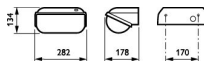

Caractéristiques Philips LED Sécurité Coreline BWC120 Noir 14W 1800lm - 830 Blanc Chaud | 282x178mm - IP54 - Détecteur De Lumière

[Voir le produit](#)

Informations Générales

Réf.	206961
EAN	8718291851967
EOC FR	851967
Marque	Philips
Nom du fabricant	BWC120 LED18-/830 PSU II BK PH
Garantie Totale	5 ans
Durée de Vie Moyenne (heure)	50000
Étiquette énergétique	E

Dimensions

Longueur (mm)	282
Largeur (mm)	178
Hauteur (mm)	134

Informations du capteur

Type de capteur	Interrupteur crépusculaire
-----------------	----------------------------