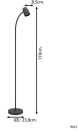

Caractéristiques Eglo Lampadaires
Salon Carlo Acier Noir | Convient pour
E14

[Voir le produit](#)