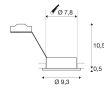

Specificaties SLV LED Spot New Tria  
Circulair Wit | Zaagmaat 78mm - Max  
50W GU10

[Bekijk product](#)

## Armatuur Informatie

Inclusief Lamp	Nee
Montage	Inbouw
Zaagmaat (mm)	78
IP-Waarde	IP20 - Bijna stofdicht
Behuizing	Aluminium
Kleur Armatuur	Wit
Kantelbaar	Ja

## Afmetingen

---

Lengte (mm)	110
-------------	-----

Breedte (mm)	93
--------------	----

Hoogte (mm)	93
-------------	----

Diameter (mm)	93
---------------	----