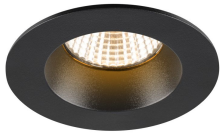

Specificaties SLV New Tria 68 Spot Aluminium Zwart
Rond 8.3W 460lm 38D - 927 Zeer Warm Wit |
Zaagmaat 68mm - Beste Kleurweergave - Dimbaar

[Bekijk product](#)

Algemene informatie

Artikelnummer	255688
EAN	4024163277617
Merk	SLV
Fabrikantnaam	NEW TRIA 68 rec. ceiling light 2700K 38° IP 20 / IP 65 round BK
Garantie	5 jaar
Levensduur (uur)	50000

Technische Informatie

Technologie	LED Geïntegreerd
Netspanning (Volt)	220-240
Dimbaar	Ja, dimbaar
Lumen per watt	55.4
Gradenbundel (graden)	38
Kleurcode	927 Zeer Warm Wit
Lichtkleur (Kelvin)	2700 Zeer Warm Wit
Kleurweergave (Ra)	90-99 - Perfecte kleurweergave
Lichtkleur	Wit
Kleurinstelling	Enkele kleur

Armatuur Informatie

Montage	Inbouw
Zaagmaat (mm)	68
Optische Afdekking	Overig
IP-Waarde	IP20 - Bijna stofdicht
Bedrijfstemperatuur	-20 to +35
Behuizing	Aluminium
Kleur Armatuur	Zwart
Kantelbaar	Nee
Noodverlichting	Nee
Armatuur Aansluiting	PI [Push-in connector 3-polig]