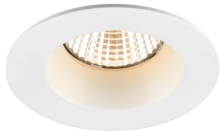

Specificaties SLV New Tria 68 Spot Aluminium Wit  
Rond 8.3W 530lm 38D - 927 Zeer Warm Wit |  
Zaagmaat 68mm - Beste Kleurweergave - Dimbaar

[Bekijk product](#)

## Algemene informatie

Artikelnummer	255684
EAN	4024163277624
Merk	SLV
Fabrikantnaam	NEW TRIA 68 rec. ceiling light 2700K 38° IP 20 / IP 65 round WH
Garantie	5 jaar
Levensduur (uur)	50000

## Technische Informatie

Technologie	LED Geïntegreerd
Netspanning (Volt)	220-240
Dimbaar	Ja, dimbaar
Lumen per watt	63.9
Gradenbundel (graden)	38
Kleurcode	927 Zeer Warm Wit
Lichtkleur (Kelvin)	2700 Zeer Warm Wit
Kleurweergave (Ra)	90-99 - Perfecte kleurweergave
Lichtkleur	Wit
Kleurinstelling	Enkele kleur

## Armatuur Informatie

Montage	Inbouw
Zaagmaat (mm)	68
Optische Afdekking	Overig
IP-Waarde	IP20 - Bijna stofdicht
Bedrijfstemperatuur	-20 to +35
Behuizing	Aluminium
Kleur Armatuur	Wit
Kantelbaar	Nee
Noodverlichting	Nee
Armatuur Aansluiting	PI [Push-in connector 3-polig]