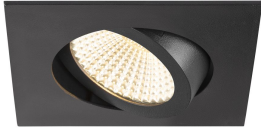

Specificaties SLV New Tria 68 Spot Aluminium Zwart
Vierkant 8.3W 750lm 60D - 930 Warm Wit | Zaagmaat
68mm - Beste Kleurweergave - Dimbaar

[Bekijk product](#)

Algemene informatie

Artikelnummer	255672
EAN	4024163277679
Merk	SLV
Fabrikantnaam	NEW TRIA 68 rec. ceiling light 3000K 60° IP 20 square BK
Garantie	5 jaar
Levensduur (uur)	50000

Technische Informatie

Technologie	LED Geïntegreerd
Netspanning (Volt)	220-240
Dimbaar	Ja, dimbaar
Lumen per watt	90.4
Gradenbundel (graden)	60
Kleurcode	930 Warm Wit
Lichtkleur (Kelvin)	3000 Warm Wit
Kleurweergave (Ra)	90-99 - Perfecte kleurweergave
Lichtkleur	Wit
Kleurinstelling	Enkele kleur

Armatuur Informatie

Montage	Inbouw
Zaagmaat (mm)	68
Optische Afdekking	Overig
IP-Waarde	IP20 - Bijna stofdicht
Bedrijfstemperatuur	-20 to +35
Behuizing	Aluminium
Kleur Armatuur	Zwart
Kantelbaar	Nee
Noodverlichting	Nee
Armatuur Aansluiting	PI [Push-in connector 3-polig]