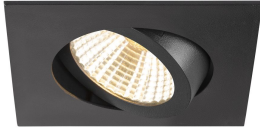

Specificaties SLV New Tria 68 Spot Aluminium Zwart
Vierkant 8.3W 750lm 38D - 930 Warm Wit | Zaagmaat
68mm - Beste Kleurweergave - Dimbaar

[Bekijk product](#)

Algemene informatie

Artikelnummer	255666
EAN	4024163277693
Merk	SLV
Fabrikantnaam	NEW TRIA 68 rec. ceiling light 3000K 38° IP 20 square BK
Garantie	5 jaar
Levensduur (uur)	50000

Technische Informatie

Technologie	LED Geïntegreerd
Netspanning (Volt)	220-240
Dimbaar	Ja, dimbaar
Lumen per watt	90.4
Gradenbundel (graden)	38
Kleurcode	930 Warm Wit
Lichtkleur (Kelvin)	3000 Warm Wit
Kleurweergave (Ra)	90-99 - Perfecte kleurweergave
Lichtkleur	Wit
Kleurinstelling	Enkele kleur

Armatuur Informatie

Montage	Inbouw
Zaagmaat (mm)	68
Optische Afdekking	Overig
IP-Waarde	IP20 - Bijna stofdicht
Bedrijfstemperatuur	-20 to +35
Behuizing	Aluminium
Kleur Armatuur	Zwart
Kantelbaar	Nee
Noodverlichting	Nee
Armatuur Aansluiting	PI [Push-in connector 3-polig]