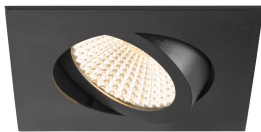

Specificaties SLV New Tria 68 Spot Aluminium Zwart
Vierkant 8.3W 705lm 60D - 927 Zeer Warm Wit |
Zaagmaat 68mm - Beste Kleurweergave - Dimbaar

[Bekijk product](#)

Algemene informatie

Artikelnummer	255662
EAN	4024163277716
Merk	SLV
Fabrikantnaam	NEW TRIA 68 rec. ceiling light 2700K 60° IP 20 square BK
Garantie	5 jaar
Levensduur (uur)	50000

Technische Informatie

Technologie	LED Geïntegreerd
Netspanning (Volt)	220-240
Dimbaar	Ja, dimbaar
Lumen per watt	84.9
Gradenbundel (graden)	60
Kleurcode	927 Zeer Warm Wit
Lichtkleur (Kelvin)	2700 Zeer Warm Wit
Kleurweergave (Ra)	90-99 - Perfecte kleurweergave
Lichtkleur	Wit
Kleurinstelling	Enkele kleur

Armatuur Informatie

Montage	Inbouw
Zaagmaat (mm)	68
Optische Afdekking	Overig
IP-Waarde	IP20 - Bijna stofdicht
Bedrijfstemperatuur	-20 to +35
Behuizing	Aluminium
Kleur Armatuur	Zwart
Kantelbaar	Nee
Noodverlichting	Nee
Armatuur Aansluiting	PI [Push-in connector 3-polig]