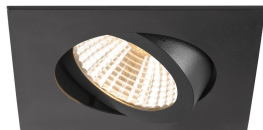

Specificaties SLV New Tria 68 Spot Aluminium Zwart  
Vierkant 8.3W 705lm 38D - 927 Zeer Warm Wit |  
Zaagmaat 68mm - Beste Kleurweergave - Dimbaar

[Bekijk product](#)

## Technische Informatie

Technologie	LED Geïntegreerd
Netspanning (Volt)	220-240
Dimbaar	Ja, dimbaar
Lumen per watt	84.9
Gradenbundel (graden)	38
Kleurcode	927 Zeer Warm Wit
Lichtkleur (Kelvin)	2700 Zeer Warm Wit
Kleurweergave (Ra)	90-99 - Perfecte kleurweergave
Lichtkleur	Wit
Kleurinstelling	Enkele kleur

## Armatuur Informatie

Montage	Inbouw
Zaagmaat (mm)	68
Optische Afdekking	Overig
IP-Waarde	IP20 - Bijna stofdicht
Bedrijfstemperatuur	-20 to +35
Behuizing	Aluminium
Kleur Armatuur	Zwart
Kantelbaar	Nee
Noodverlichting	Nee
Armatuur Aansluiting	PI [Push-in connector 3-polig]