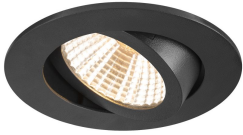

Specificaties SLV New Tria 68 Spot Aluminium Zwart
Rond 8.3W 705lm 38D - 927 Zeer Warm Wit |
Zaagmaat 68mm - Beste Kleurweergave - Dimbaar

[Bekijk product](#)

Algemene informatie

Artikelnummer	255628
EAN	4024163277815
Merk	SLV
Fabrikantnaam	NEW TRIA 68 rec. ceiling light 2700K 38° IP 20 round BK
Garantie	5 jaar
Levensduur (uur)	50000

Technische Informatie

Technologie	LED Geïntegreerd
Netspanning (Volt)	220-240
Dimbaar	Ja, dimbaar
Lumen per watt	84.9
Gradenbundel (graden)	38
Kleurcode	927 Zeer Warm Wit
Lichtkleur (Kelvin)	2700 Zeer Warm Wit
Kleurweergave (Ra)	90-99 - Perfecte kleurweergave
Lichtkleur	Wit
Kleurinstelling	Enkele kleur

Armatuur Informatie

Montage	Inbouw
Zaagmaat (mm)	68
Optische Afdekking	Overig
IP-Waarde	IP20 - Bijna stofdicht
Bedrijfstemperatuur	-20 to +35
Behuizing	Aluminium
Kleur Armatuur	Zwart
Kantelbaar	Nee
Noodverlichting	Nee
Armatuur Aansluiting	PI [Push-in connector 3-polig]