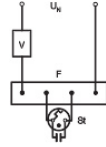

Algemene informatie

Artikelnummer	112084
EAN	4050300333588
EOC FR	333588
Merk	Osram
Fabrikantnaam	DULUX F 24W/840 2G10 FS1
Aanbevolen aantal	10
Garantie	1 jaar
Energielabel	G
Levensduur (uur)	13000

Technische Informatie

Technologie	Fluorescent
Dimbaar	Nee, niet dimbaar
Lampvoet (fitting)	2G10 (4-pins)
Aantal pinnen	4
Lumen per watt	70.8
Sensortype	Geen sensor

Lamp Informatie