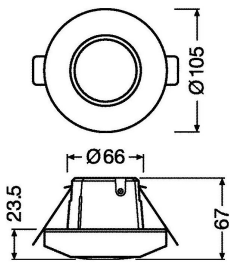

Specificaties Osram Dali-2 Sensor LS/PD O CI

[Bekijk product](#)

Algemene informatie

Artikelnummer	251094
EAN	4052899630444
Merk	Osram
Fabrikantnaam	DALI-2 SENSOR LS-PD O CI LS/PD O CI
Aanbevolen aantal	24
Garantie	5 jaar

Technische Informatie

Netspanning (Volt)	16
Armatuur Aansluiting	Schroefloze terminal
Montage	Inbouw
Technologie	Accessory

Afmetingen

Hoogte (mm)	67
Breedte (mm)	105
Diameter (mm)	105

Sensor Informatie

Sensortype	Bewegingssensor, Lichtsensor
------------	------------------------------

Sensorbereik (m)	12
Detectiehoek Sensor (graden)	360