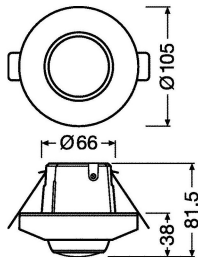

Specificaties Osram Dali-2 Sensor LS/PD C CI

[Bekijk product](#)

Algemene informatie

Artikelnummer	251099
EAN	4052899630451
Merk	Osram
Fabrikantnaam	DALI-2 SENSOR LS-PD C CI LS/PD C CI
Aanbevolen aantal	24
Garantie	5 jaar

Technische Informatie

Netspanning (Volt)	16
Armatuur Aansluiting	Schroefloze terminal
Montage	Inbouw
Technologie	Accessory

Afmetingen

Hoogte (mm)	80
Breedte (mm)	105
Diameter (mm)	105

Sensor Informatie

Sensortype	Bewegingssensor, Lichtsensor