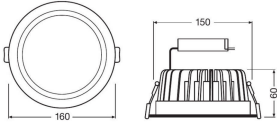

## Specificaties Ledvance LED Downlight 25W 4000K 2340lm Ø200mm | DALI Dimbaar

[Bekijk product](#)

## Armatuur Informatie

---

Montage	Inbouw
Zaagmaat (mm)	200
IP-Waarde	IP20 - Bijna stofdicht
Bedrijfstemperatuur	-20 to +40
Behuizing	Aluminium
Kleur Armatuur	Wit
Kleur behuizing	Wit

## Afmetingen

---

Hoogte (mm)	67
Diameter (mm)	220