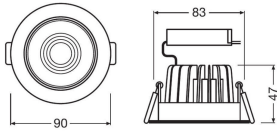

Specificaties Ledvance LED Spot IP20 Adjustable 3000K 8W | DALI

[Bekijk product](#)

Algemene informatie

Artikelnummer	230578
EAN	4058075042155
EOC FR	042155
Merk	Ledvance
Fabrikantnaam	SPOT LED DALI ADJUST 8W/3000K IP20
Garantie	5 jaar
Energielabel	F
Levensduur (uur)	50000

Technische Informatie

Technologie	LED Geïntegreerd
Netspanning (Volt)	220-240
Dimbaar	Ja, dimbaar
Lumen per watt	82.5
Gradenbundel (graden)	36
Kleurcode	830 Warm Wit
Lichtkleur (Kelvin)	3000 Warm Wit
Kleurweergave (Ra)	80-89 - Goede kleurweergave
Lichtkleur	Wit
Kleurinstelling	Enkele kleur