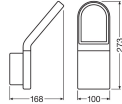

[Bekijk product](#)

Algemene informatie

Artikelnummer	232740
EAN	4058075074774
EOC FR	074774
Energielabel	G
Merk	Ledvance
Fabrikantnaam	OUTDOOR FACADE EDGE 12W/3000K WT IP54
Garantie	3 jaar
Levensduur (uur)	30000

Technische Informatie

Technologie	LED Geïntegreerd
Netspanning (Volt)	220-240
Dimbaar	Nee, niet dimbaar
Lumen per watt	65
Gradenbundel (graden)	107
Kleurcode	830 Warm Wit
Lichtkleur (Kelvin)	3000 Warm Wit
Kleurweergave (Ra)	80-89 - Goede kleurweergave
Lichtkleur	Wit
Kleurinstelling	Enkele kleur