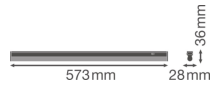

Specificaties Ledvance LED Montagebalk Linear Compact Schakelaar 8W
800lm - 830 Warm Wit | 60cm

[Bekijk product](#)

Algemene informatie

Artikelnummer	234133
EAN	4058075106116
EOC FR	106116
Merk	Ledvance
Fabrikantnaam	LN COMP SWITCH 600 8W/3000K
Garantie	5 jaar
Levensduur (uur)	50000

Technische Informatie

Technologie	LED Geïntegreerd
Netspanning (Volt)	220-240
Dimbaar	Nee, niet dimbaar
Lumen per watt	100
Powerfactor	>0.50
Kleurcode	830 Warm Wit
Lichtkleur (Kelvin)	3000 Warm Wit
Kleurweergave (Ra)	80-89 - Goede kleurweergave
Lichtkleur	Wit
Kleurinstelling	Enkele kleur
Geschikt voor Buitengebruik	No
Lengte	60cm

Armatuur Informatie

Montage	Opbouw
IP-Waarde	IP20 - Bijna stofdicht
Slagvastheid (IK-waarde)	IK03 - 0.35 Joule
Behuizing	PC (Polycarbonate)
Kleur Armatuur	Wit
Inclusief Lamp	Ja
Noodverlichting	Nee

Afmetingen

Lengte (mm)	573
Breedte (mm)	28
Hoogte (mm)	36

Sensor Informatie

Sensortype	Geen sensor
------------	-------------