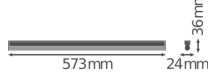

Specificaties Ledvance LED Montagebalk Linear Compact High Output
10W 1000lm - 840 Koel Wit | 60cm

[Bekijk product](#)

Algemene informatie

Artikelnummer	234126
EAN	4058075106291
EOC FR	106291
Merk	Ledvance
Fabrikantnaam	LN COMP HO 600 10W/4000K
Garantie	5 jaar
Levensduur (uur)	50000

Technische Informatie

Technologie	LED Geïntegreerd
Netspanning (Volt)	220-240
Dimbaar	Nee, niet dimbaar
Lumen per watt	100
Powerfactor	>0.50
Kleurcode	840 Koel Wit
Lichtkleur (Kelvin)	4000 Koel Wit
Kleurweergave (Ra)	80-89 - Goede kleurweergave
Lichtkleur	Wit
Kleurinstelling	Enkele kleur
Geschikt voor Buitengebruik	No
Lengte	60cm

Armatuur Informatie

Montage	Opbouw
IP-Waarde	IP20 - Bijna stofdicht
Slagvastheid (IK-waarde)	IK03 - 0.35 Joule
Behuizing	PC (Polycarbonate)
Kleur Armatuur	Wit
Inclusief Lamp	Ja
Noodverlichting	Nee

Afmetingen

Lengte (mm)	573
Breedte (mm)	24
Hoogte (mm)	36

Sensor Informatie

Sensortype	Geen sensor
------------	-------------