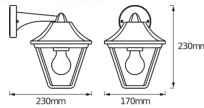

Discountlight

by Lampdirect

Specificaties Ledvance Wandlamp E27 Endura Classic | Traditioneel

[Bekijk product](#)

Algemene informatie

Artikelnummer	243545
EAN	4058075206168
Merk	Ledvance
Fabrikantnaam	ENDURA CLASSIC TRAD DOWN ALU E27 GDLEDV
Garantie	5 jaar

Technische Informatie

Lampvoet (fitting)	E27
Technologie	Fixture Retrofit
Netspanning (Volt)	220-240
Dimbaar	Nee, niet dimbaar
Geschikt voor	E27
Inclusief Lamp	Nee
Kantelbaar	Nee
Montage	Muurmontage
Noodverlichting	Nee

Armatuur Informatie

IP-Waarde	IP44 - Spatwaterdicht

Afmetingen