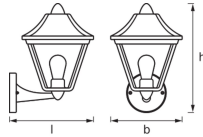

Specificaties Ledvance Wandlamp Endura Classic Tradition Patina | E27

[Bekijk product](#)