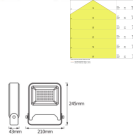

Discountlight

by Lampdirect

Specificaties Ledvance LED Floodlight Endura Zwart 50W 4500lm 100D - 840 Koel Wit | IP65 - Symmetrisch

[Bekijk product](#)

Algemene informatie

Artikelnummer	243561
EAN	4058075206724
Merk	Ledvance
Fabrikantnaam	ENDURA FLOOD 50W 840 DG LEDV
Garantie	5 jaar
Energielabel	F
Levensduur (uur)	30000

Technische Informatie

Technologie	LED Geïntegreerd
Netspanning (Volt)	220-240
Dimbaar	Nee, niet dimbaar
Lumen per watt	90
Gradenbundel (graden)	120
Kleurcode	840 Koel Wit
Lichtkleur (Kelvin)	4000 Koel Wit
Kleurweergave (Ra)	80-89 - Goede kleurweergave
Lichtkleur	Wit
Kleurinstelling	Enkele kleur
Powerfactor	>0.90

Armatuur Informatie