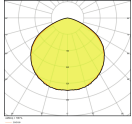

Discountlight

by Lampdirect

Specificaties Ledvance LED Floodlight Endura Zwart 50W 4500lm 100D - 840 Koel Wit | IP65 - Symmetrisch

[Bekijk product](#)

Algemene informatie

Artikelnummer	243561
EAN	4058075206724
Merk	Ledvance
Fabrikantnaam	ENDURA FLOOD 50W 840 DG LEDV
Garantie	5 jaar
Energielabel	F
Levensduur (uur)	30000

Technische Informatie

Technologie	LED Geïntegreerd
Netspanning (Volt)	220-240
Dimbaar	Nee, niet dimbaar
Lumen per watt	90
Gradenbundel (graden)	120
Kleurcode	840 Koel Wit
Lichtkleur (Kelvin)	4000 Koel Wit
Kleurweergave (Ra)	80-89 - Goede kleurweergave
Lichtkleur	Wit
Kleurinstelling	Enkele kleur
Powerfactor	>0.90

Armatuur Informatie