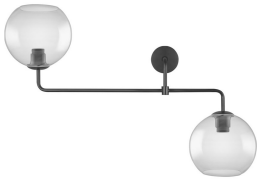

Specificaties Ledvance Spot double Vintage 1906 Globe Glas Smoke | E27

[Bekijk product](#)

Algemene informatie

Artikelnummer	235520
EAN	4058075216822
Merk	Ledvance
Fabrikantnaam	1906 GLOBE DOUBLE 800X270X500 G SM
Garantie	5 jaar

Technische Informatie

Lampvoet (fitting)	E27
Technologie	Fixture Retrofit
Netspanning (Volt)	220-240
Geschikt voor	E27
Inclusief Lamp	Nee
Aantal benodigde lampen	2
Maximale Wattage Lamp	40
Kantelbaar	Nee
Montage	Plafond

Armatuur Informatie

Armatuur Aansluiting	Schroefterminal
IP-Waarde	IP20 - Bijna stofdicht

Behuizing	Glass
-----------	-------

Kleur behuizing	Rook
-----------------	------

Afmetingen

Breedte (mm)	800
--------------	-----