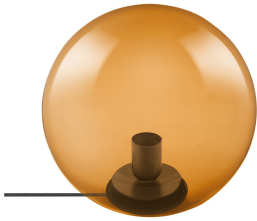

Specificaties Ledvance Bureaulamp Vintage 1906 Bol Glas Oranje | E27

[Bekijk product](#)

Algemene informatie

Artikelnummer	235499
EAN	4058075217461
Merk	Ledvance
Fabrikantnaam	1906 BUBBLE TABLE 250X245 G OR
Garantie	5 jaar

Technische Informatie

Lampvoet (fitting)	E27
Technologie	Fixture Retrofit
Netspanning (Volt)	220-240
Geschikt voor	E27
Inclusief Lamp	Nee
Aantal benodigde lampen	1
Maximale Wattage Lamp	40
Kantelbaar	Nee
Montage	Tafellamp

Armatuur Informatie

Armatuur Aansluiting	Stekker, EU
IP-Waarde	IP20 - Bijna stofdicht

Behuizing	Glass
-----------	-------

Kleur behuizing	Oranje
-----------------	--------

Afmetingen

Diameter (mm)	250
---------------	-----