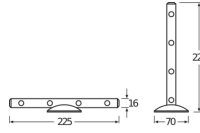

Specificaties Ledvance LED LEDstixx
Portable Mini Light Zilver 0.31W | Werkt op
batterijen