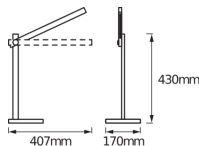

Specificaties Ledvance LED Desklight  
Panan Zwart 7W 310lm - 830-843-860  
CCT | 43cm

[Bekijk product](#)

## Afmetingen

Lengte (mm)	407
-------------	-----

Breedte (mm)	170
--------------	-----

Hoogte (mm)	430
-------------	-----