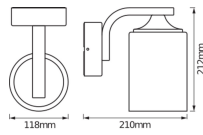

Specificaties Ledvance Endura Classic
Cilinder Lantaarn Wit | E27