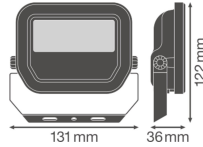

Specificaties Ledvance LED Floodlight  
GEN 3 Wit 10W 1200lm 100D - 865  
Daglicht | IP65 - Symmetrisch

[Bekijk product](#)

## Armatuur Informatie

---

Montage	Opbouw
Armatuur Aansluiting	Kabel, 3-polig
Optische Afdekking	Glass
Lichtdistributie	Symmetrisch
IP-Waarde	IP65 - Stof- en Waterdicht
Slagvastheid (IK-waarde)	IK07 - 2 Joule
Bedrijfstemperatuur	-30 to +50
Kleur Armatuur	Wit
Behuizing	Aluminium
Kleur behuizing	Wit

## Afmetingen

---

Lengte (mm)	122
Breedte (mm)	131
Hoogte (mm)	36