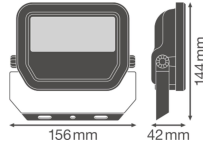

Specificaties Ledvance LED Floodlight
 GEN 3 Wit 20W 2200lm 100D - 830
 Warm Wit | IP65 - Symmetrisch -
 Vervangt 50W

[Bekijk product](#)

Algemene informatie

Artikelnummer	239592
EAN	4058075420991
EOC FR	420991
Merk	Ledvance
Fabrikantnaam	FL PFM 20W/3000K SYM 100 WT
Garantie	5 jaar
Energielabel	E
Levensduur (uur)	70000

Technische Informatie

Technologie	LED Geïntegreerd
Netspanning (Volt)	220-240
Dimbaar	Nee, niet dimbaar
Lumen per watt	110
Gradenbundel (graden)	100
Kleurcode	830 Warm Wit
Lichtkleur (Kelvin)	3000 Warm Wit
Kleurweergave (Ra)	80-89 - Goede kleurweergave
Lichtkleur	Wit
Kleurinstelling	Enkele kleur

Powerfactor >0.90

Armatuur Informatie

Montage	Opbouw
Armatuur Aansluiting	Kabel, 3-polig
Optische Afdekking	Glass
Lichtdistributie	Symmetrisch
IP-Waarde	IP65 - Stof- en Waterdicht
Slagvastheid (IK-waarde)	IK07 - 2 Joule
Bedrijfstemperatuur	-30 to +50
Kleur Armatuur	Wit
Behuizing	Aluminium
Kleur behuizing	Wit

Afmetingen

Lengte (mm)	144
Breedte (mm)	156
Hoogte (mm)	42

Sensor Informatie

Sensortype Geen sensor