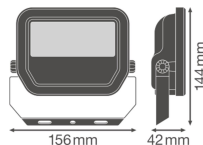

Specificaties Ledvance LED Floodlight
GEN 3 Zwart 20W 2400lm 100D - 840
Koel Wit | IP65 - Symmetrisch -
Vervangt 50W