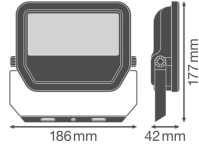

[Bekijk product](#)

Algemene informatie

Artikelnummer	239576
EAN	4058075421097
EOC FR	421097
Merk	Ledvance
Fabrikantnaam	FL PFM 30 W 3000 K SYM 100 BK
Garantie	5 jaar
Energielabel	E
Levensduur (uur)	70000

Technische Informatie

Technologie	LED Geïntegreerd
Netspanning (Volt)	220-240
Dimbaar	Nee, niet dimbaar
Lumen per watt	110
Gradenbundel (graden)	100
Kleurcode	830 Warm Wit
Lichtkleur (Kelvin)	3000 Warm Wit
Kleurweergave (Ra)	80-89 - Goede kleurweergave
Lichtkleur	Wit
Kleurinstelling	Enkele kleur