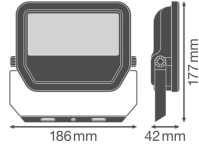

Specificaties Ledvance LED Floodlight
GEN 3 Wit 30W 3300lm 100D - 830
Warm Wit | IP65 - Symmetrisch

[Bekijk product](#)

Algemene informatie

Artikelnummer	239596
EAN	4058075421110
EOC FR	421110
Merk	Ledvance
Fabrikantnaam	FL PFM 30W/3000K SYM 100 WT
Garantie	5 jaar
Energielabel	E
Levensduur (uur)	70000

Technische Informatie

Technologie	LED Geïntegreerd
Netspanning (Volt)	220-240
Dimbaar	Nee, niet dimbaar
Lumen per watt	110
Gradenbundel (graden)	100
Kleurcode	830 Warm Wit
Lichtkleur (Kelvin)	3000 Warm Wit
Kleurweergave (Ra)	80-89 - Goede kleurweergave
Lichtkleur	Wit
Kleurinstelling	Enkele kleur

Powerfactor >0.90

Armatuur Informatie

Montage	Opbouw
Armatuur Aansluiting	Kabel, 3-polig
Optische Afdekking	Glass
Lichtdistributie	Symmetrisch
IP-Waarde	IP65 - Stof- en Waterdicht
Slagvastheid (IK-waarde)	IK07 - 2 Joule
Bedrijfstemperatuur	-30 to +50
Kleur Armatuur	Wit
Behuizing	Aluminium
Kleur behuizing	Wit

Afmetingen

Lengte (mm)	177
Breedte (mm)	186
Hoogte (mm)	42

Sensor Informatie

Sensortype Geen sensor