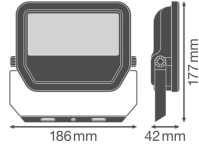

[Bekijk product](#)

Algemene informatie

Artikelnummer	239597
EAN	4058075421134
EOC FR	421134
Merk	Ledvance
Fabrikantnaam	FL PFM 30W/4000K SYM 100 BK
Garantie	5 jaar
Energielabel	D
Levensduur (uur)	70000

Technische Informatie

Technologie	LED Geïntegreerd
Netspanning (Volt)	220-240
Dimbaar	Nee, niet dimbaar
Lumen per watt	120
Gradenbundel (graden)	100
Kleurcode	840 Koel Wit
Lichtkleur (Kelvin)	4000 Koel Wit
Kleurweergave (Ra)	80-89 - Goede kleurweergave
Lichtkleur	Wit
Kleurinstelling	Enkele kleur