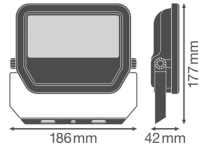

Specificaties Ledvance LED Floodlight
GEN 3 Wit 30W 3600lm 100D - 840 Koel
Wit | IP65 - Symmetrisch

[Bekijk product](#)

Algemene informatie

Artikelnummer	239577
EAN	4058075421165
EOC FR	421165
Merk	Ledvance
Fabrikantnaam	FL PFM 30 W 4000 K SYM 100 WT
Garantie	5 jaar
Energielabel	D
Levensduur (uur)	70000

Technische Informatie

Technologie	LED Geïntegreerd
Netspanning (Volt)	220-240
Dimbaar	Nee, niet dimbaar
Lumen per watt	120
Gradenbundel (graden)	100
Kleurcode	840 Koel Wit
Lichtkleur (Kelvin)	4000 Koel Wit
Kleurweergave (Ra)	80-89 - Goede kleurweergave
Lichtkleur	Wit
Kleurinstelling	Enkele kleur

Powerfactor >0.90

Armatuur Informatie

Montage	Opbouw
Armatuur Aansluiting	Kabel, 3-polig
Optische Afdekking	Glass
Lichtdistributie	Symmetrisch
IP-Waarde	IP65 - Stof- en Waterdicht
Slagvastheid (IK-waarde)	IK07 - 2 Joule
Bedrijfstemperatuur	-30 to +50
Kleur Armatuur	Wit
Behuizing	Aluminium
Kleur behuizing	Wit

Afmetingen

Lengte (mm)	177
Breedte (mm)	186
Hoogte (mm)	42

Sensor Informatie

Sensortype Geen sensor