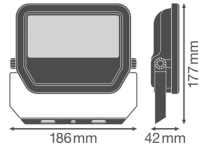

[Bekijk product](#)

Algemene informatie

Artikelnummer	239598
EAN	4058075421189
EOC FR	421189
Merk	Ledvance
Fabrikantnaam	FL PFM 30W/6500K SYM 100 BK
Garantie	5 jaar
Energielabel	D
Levensduur (uur)	70000

Technische Informatie

Technologie	LED Geïntegreerd
Netspanning (Volt)	220-240
Dimbaar	Nee, niet dimbaar
Lumen per watt	120
Gradenbundel (graden)	100
Kleurcode	865 Daglicht Wit
Lichtkleur (Kelvin)	6500 Daglicht Wit
Kleurweergave (Ra)	80-89 - Goede kleurweergave
Lichtkleur	Wit
Kleurinstelling	Enkele kleur